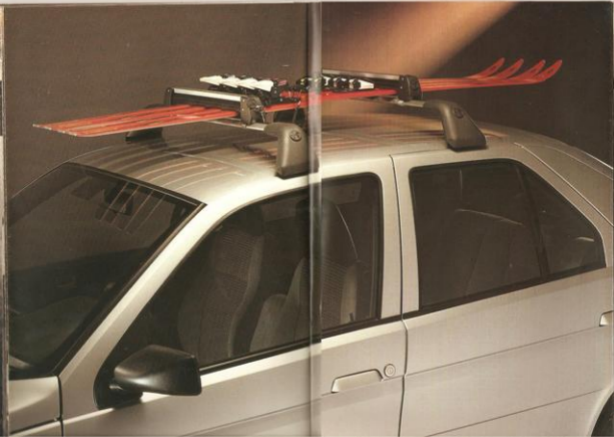

# 155

A C C E S S O R I

Accessori Alfa Romeo.

24 °C

TEMP ▼    ▲ TEMP

MANUAL

AIR ◀    ▶ AIR

This climate control panel includes a digital temperature display showing 24 °C, two temperature adjustment buttons (TEMP) with up and down arrows, a fan speed indicator with a bar graph and the word 'MANUAL' below it, and two air distribution buttons (AIR) with left and right arrows.

60540755 Cerchio in lega  
Ø x 15.

5900228 Bulloni antifurto per  
cerchi in lega.

5900022 Avvitatore elettrico.

155 T.SPARK 18

Alfa Romeo

5900205 Kit rivestimento in pelle grigio per sedile anteriore convenzionale a regolazione meccanica/elettrica in H-L e sedile posteriore con SKI-SAC.

5900204 Kit rivestimento in pelle nero per sedile anteriore convenzionale a regolazione meccanica/elettrica in H-L e sedile posteriore con SKI-SAC.

5900205 Kit rivestimento in pelle beige per sedile anteriore convenzionale a regolazione meccanica/elettrica in H-L e sedile posteriore con SKI-SAC.