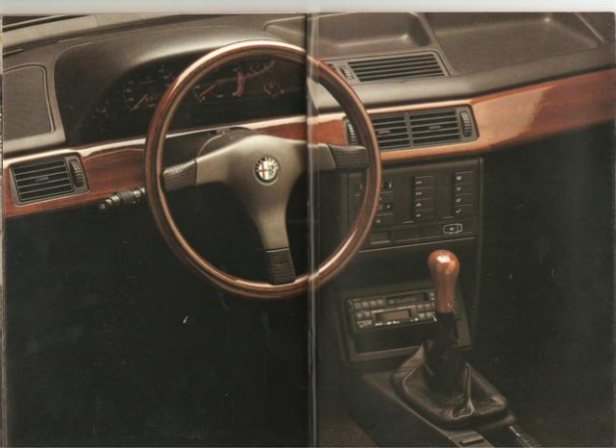

# 155

A C C E S S O R I

Accessori Alfa Romeo.

24 °C

TEMP ▼    ▲ TEMP

MANUAL

AIR ◀    ▶ AIR

This climate control panel includes a digital temperature display showing 24 °C, two temperature adjustment buttons (TEMP) with up and down arrows, a fan speed indicator with a bar graph and the word 'MANUAL' below it, and two air distribution buttons (AIR) with left and right arrows.

Door lock indicator.

This panel features a single indicator light with a car icon and a lock symbol, used to show the status of the door locks.

5900097 Cerchio in lega  
Ø x 15.

Cerchio in lega  
60584125 Ø x 14  
60584124 Ø x 15.

60540755 Cerchio in lega  
Ø x 15.

5900228 Bulloni antifurto per  
cerchi in lega.

5900022 Avvitatore elettrico.

155 T.SPARK 18

Alfa Romeo

5900205 Kit rivestimento in pelle grigio per sedile anteriore convenzionale a regolazione meccanica/elettrica in H-L e sedile posteriore con SKI-SAC.

5900204 Kit rivestimento in pelle nero per sedile anteriore convenzionale a regolazione meccanica/elettrica in H-L e sedile posteriore con SKI-SAC.

5900205 Kit rivestimento in pelle beige per sedile anteriore convenzionale a regolazione meccanica/elettrica in H-L e sedile posteriore con SKI-SAC.