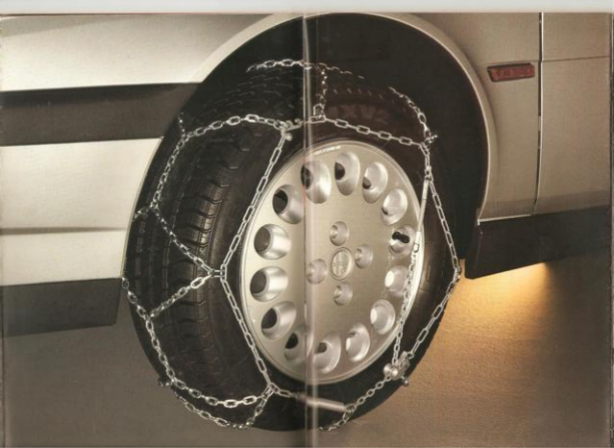

Door lock indicator.

This panel features a single indicator light with a car icon and a lock symbol, used to show the status of the door locks.

5900097 Cerchio in lega  
Ø x 15.

Cerchio in lega  
60584125 Ø x 14  
60584124 Ø x 15.

60540755 Cerchio in lega  
Ø x 15.

5900228 Bulloni antifurto per  
cerchi in lega.

5900022 Avvitatore elettrico.

155 T.SPARK 18

Alfa Romeo

5900205 Kit rivestimento in pelle grigio per sedile anteriore convenzionale a regolazione meccanica/elettrica in H-L e sedile posteriore con SKI-SAC.